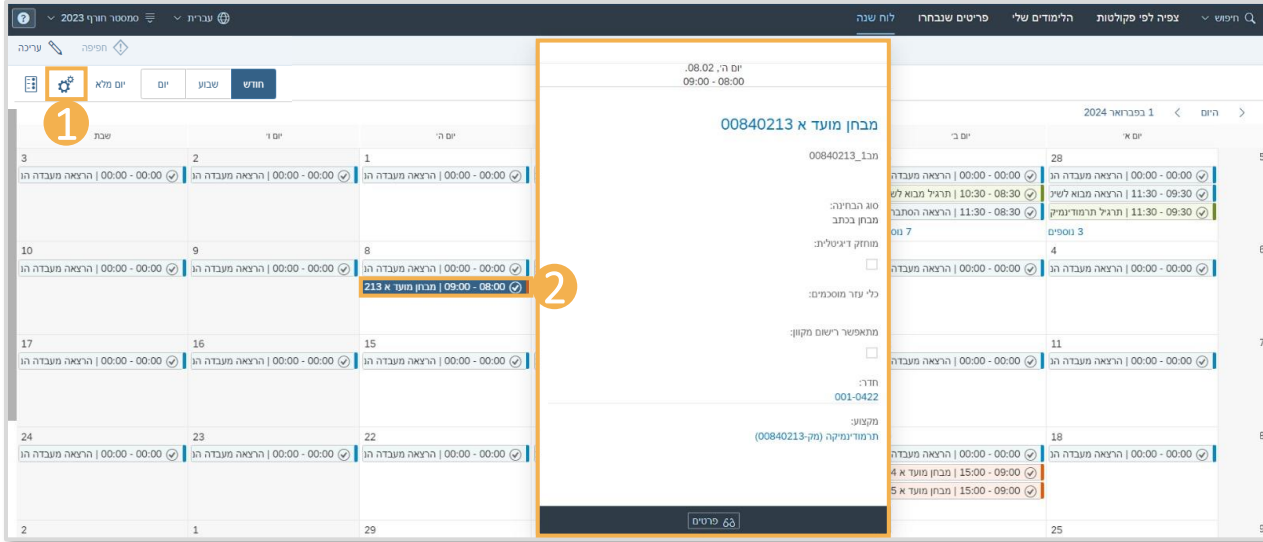

צפייה בפרטי הבחינות

כניסה למערכת
בפורטל הסטודנט יש ללחוץ על הלשונית
קמפוס ולאחר מכן לבחור בקטלוג קורסים מקוון.

לצפייה בפרטי הבחינות אליהם הינך רשום, יש להיכנס ללוח השנה

יש לוודא בהגדרות  שמוצגים הפריטים אליהם הינך רשום. **1**

בלחיצה על המבחן הרצוי בלוח השנה תפתח חלונית עם פרטי המבחן כמו יום, שעה, חדר וכו'.
יש לשים  לבדוק את החדר המשוך לבחינה שלושה ימים לפני מועד הבחינה. **2**