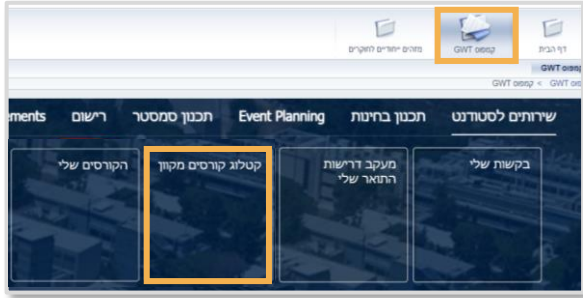

צפייה בפרטי הבחינות

כניסה למערכת
בפורטל הסטודנט יש ללחוץ על הלשונית
קמפוס ולאחר מכן לבחור בקטלוג קורסים מקוון.

לצפייה בפרטי הבחינות אליהם הינך רשום, יש להיכנס ללוח השנה

יש לוודא בהגדרות  שמוצגים הפריטים אליהם הינך רשום. **1**

בלחיצה על המבחן הרצוי בלוח השנה תפתח חלונית עם פרטי המבחן כמו יום, שעה, חדר וכו'.
יש לשים  לבדוק את החדר המשוך לבחינה שלושה ימים לפני מועד הבחינה. **2**