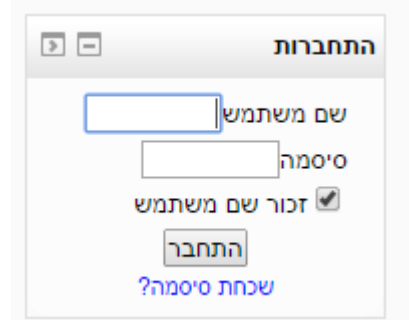

הוראות כניסה לאתר הקורסים מודל ולצפייה בסרטוני הקורס במערכת PANOPTO- למשתמשים שיצרו חשבון CAMPUS

עקב מגבלות טכניות של מערכות מודל ופנופטו, אין אפשרות לצפות בסרטוני הווידאו המוקלטים ישירות מהקישורים באתר הקורס במודל.

שם משתמש: ת.ז. כולל ספרת ביקורת

סיסמה: הסיסמה שקבלתם לאחר תהליך הרישום לקורס מתוקשב במכינה- 8 ספרות (לחצו "התחבר")

3. בחלונית ניווט (צד ימין למעלה) ברשימת "הקורסים שלי" (לחצו) תוכלו למצוא את שם הקורס אליו נרשמתם