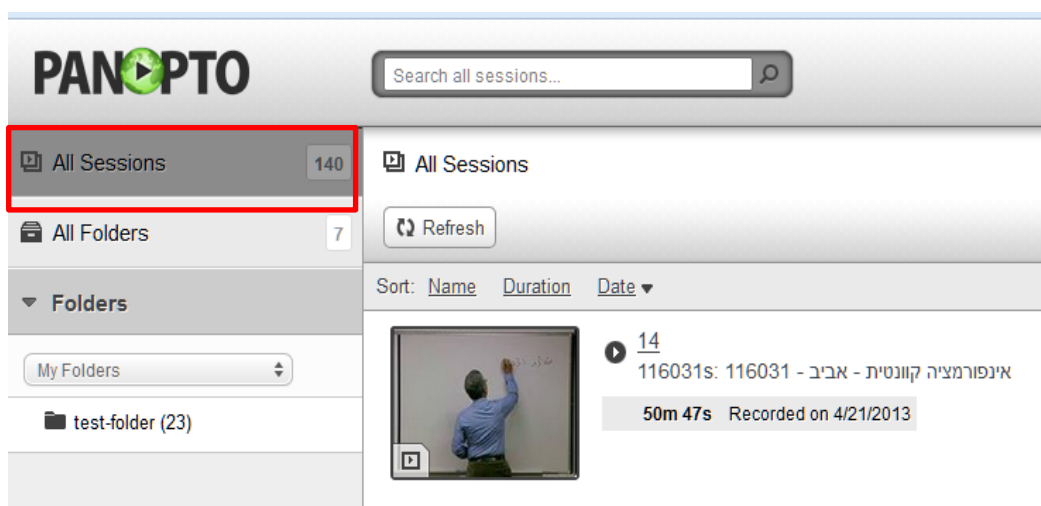

12. במידה ונתקלתם בבעיה יש לשנות את הסיסמא של CAMPUS , להמתין כ- 20 דקות ולנסות שנית

בהצלחה!

צוות הקורס